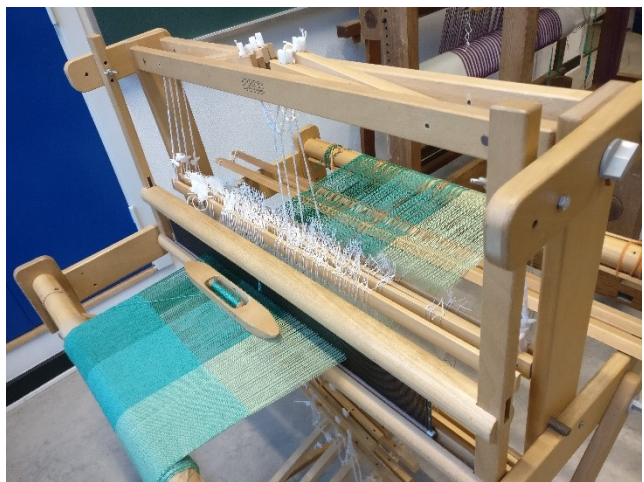

Bolbro Brugerhus, Stadionvej 50, L-M, tlf. 6591 2209

info@bolbroBrugerhus.dk - CVR. NR. 33824637 - www.bolbrobrugerhus.dk